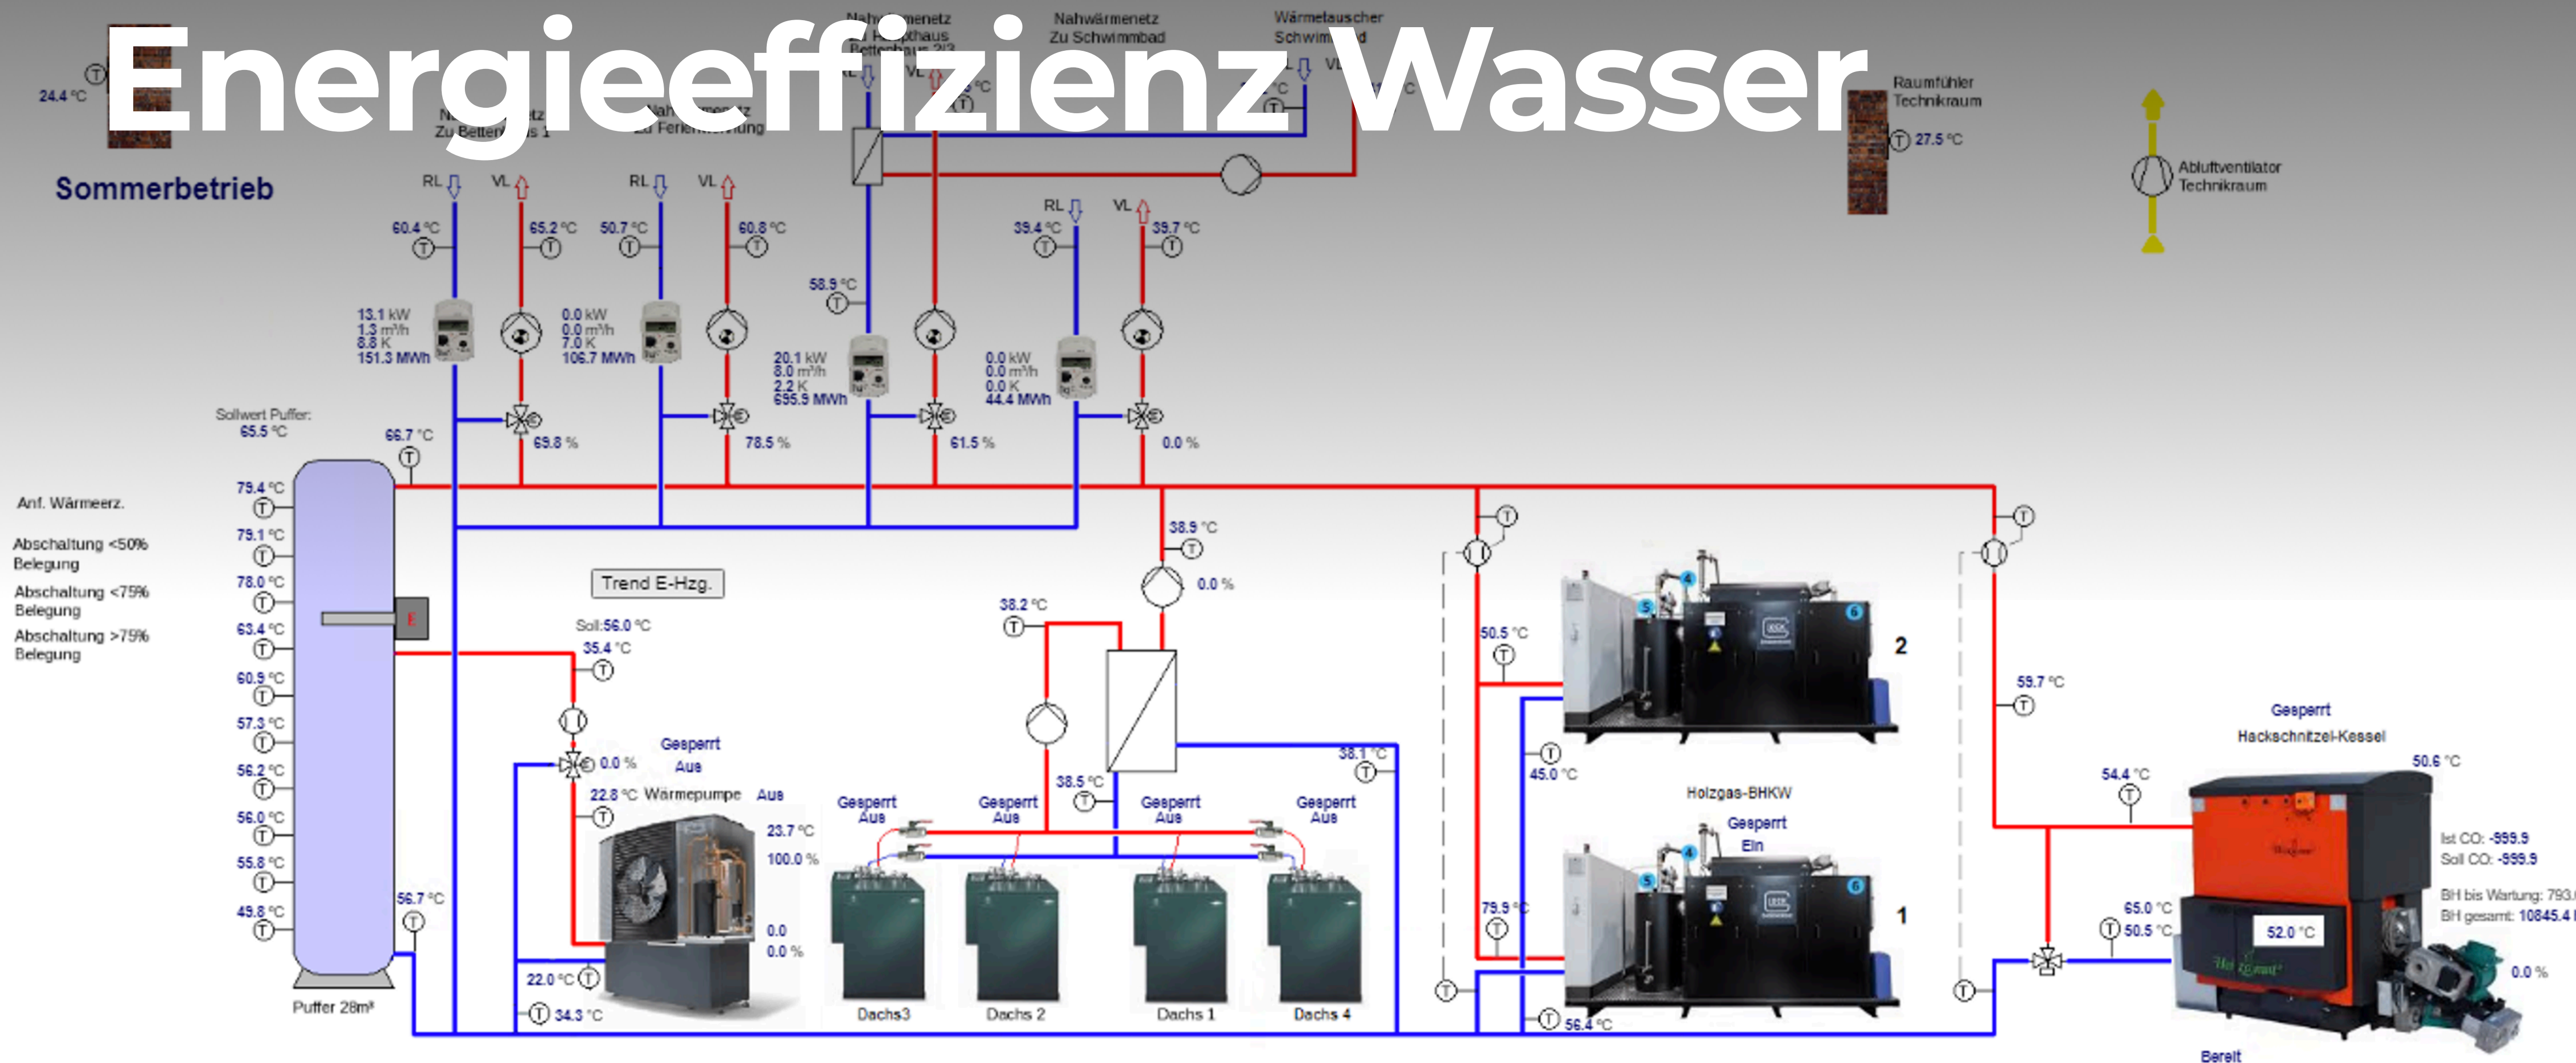

E-Mobilität

Regeneratives OffGrid-Energiesystem

Holzskraft

Power to X

Energieeffizienz Wasser

Sommerbetrieb

Zeitraum: 17.07.2022 - 17.08.2022

Nachspeisung Schwimmbad heute: 0.00m³
Min.: 0.00m³
Max.: 33.00m³
Summe: 1.00m³