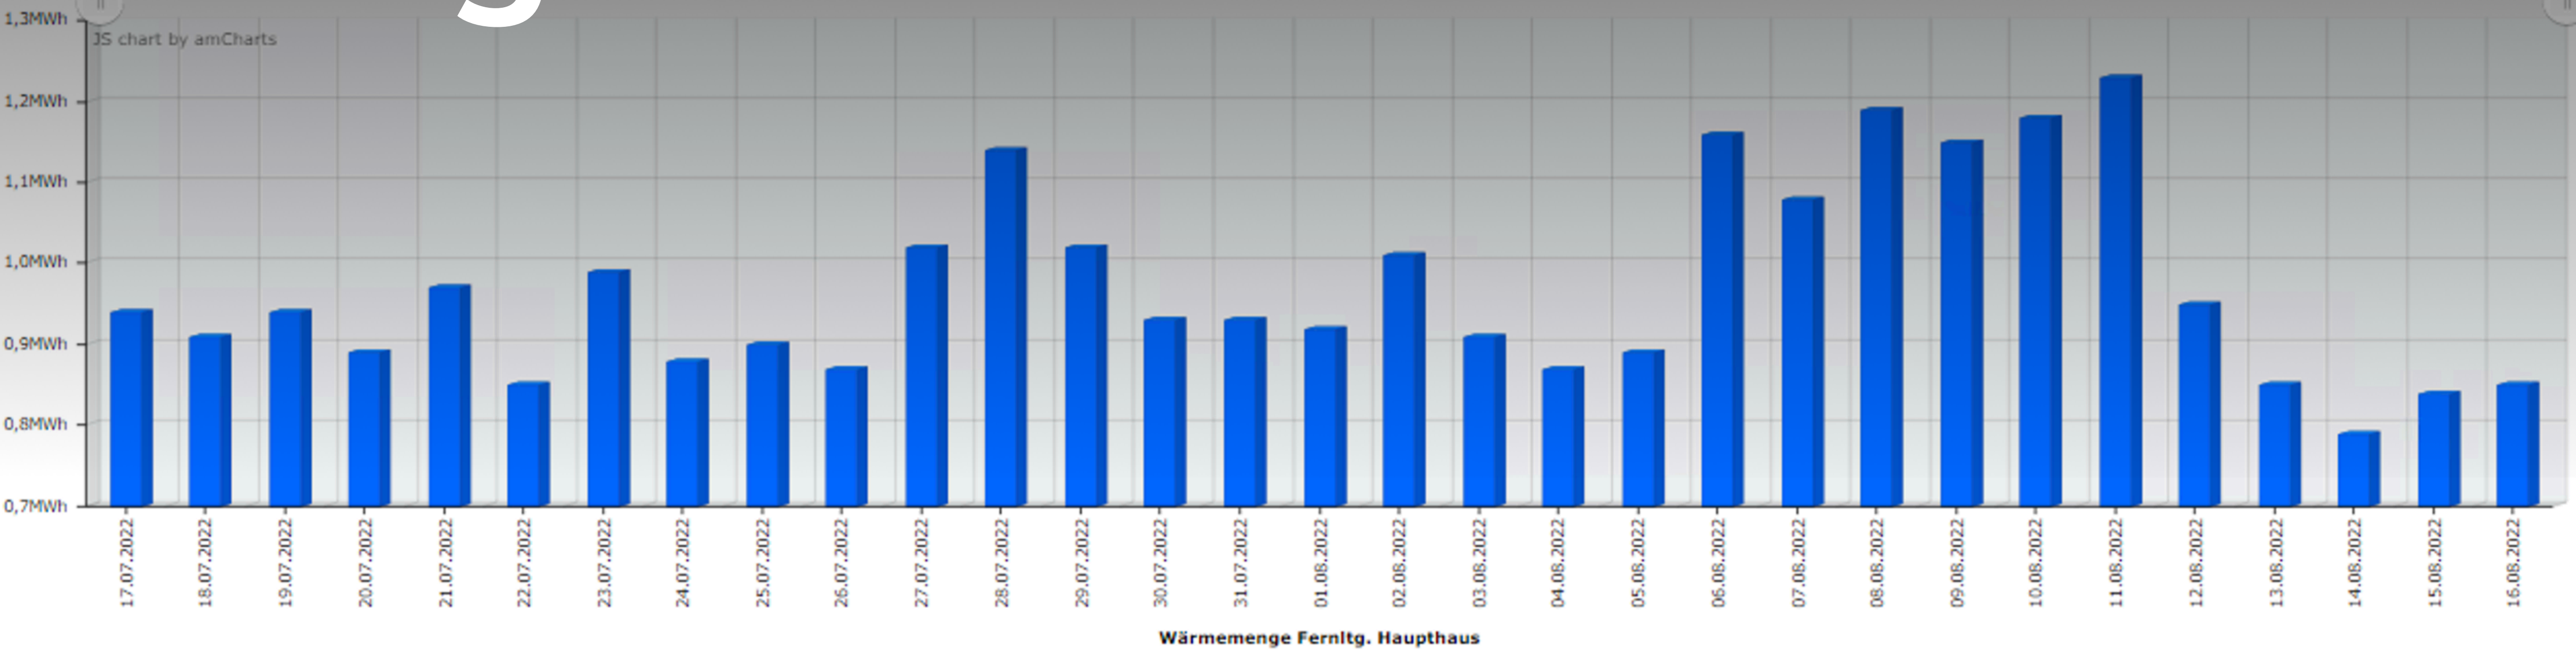

E-Mobilität

Regeneratives OffGrid-Energiesystem

Holzskraft

Power to X

Energieeffizienz Wasser

Sommerbetrieb

Zeitraum: 17.07.2022 - 17.08.2022

Nachspeisung Schwimmbad heute: 0.00m³
Min.: 0.00m³
Max.: 33.00m³
Summe: 1.00m³

Energieeffizienz Wasser

powered by energie c

Nachspeisung Schwimmbad

Start: 17.07.2022 Ende: 17.08.2022 SET Jahresvergleich Monatsvergleich Monats-/Jahrvergleich

Zeitraum: 17.07.2022 - 17.08.2022

Wärmemenge Fernltg. Haupthaus heute: 0.31MWh
9MWh
23MWh
30.05MWh

Energieeffizienz Wasser

Start: 17.07.2022 Ende: 17.08.2022 SET Jahresvergleich Monatsvergleich Monats-/Jahrvergleich

Zeitraum: 29.12.2021 - 01.01.2022

Min.: 51.40°C
Max.: 62.20°C
Durchs.: 60.10°C

Energieeffizienz Wasser