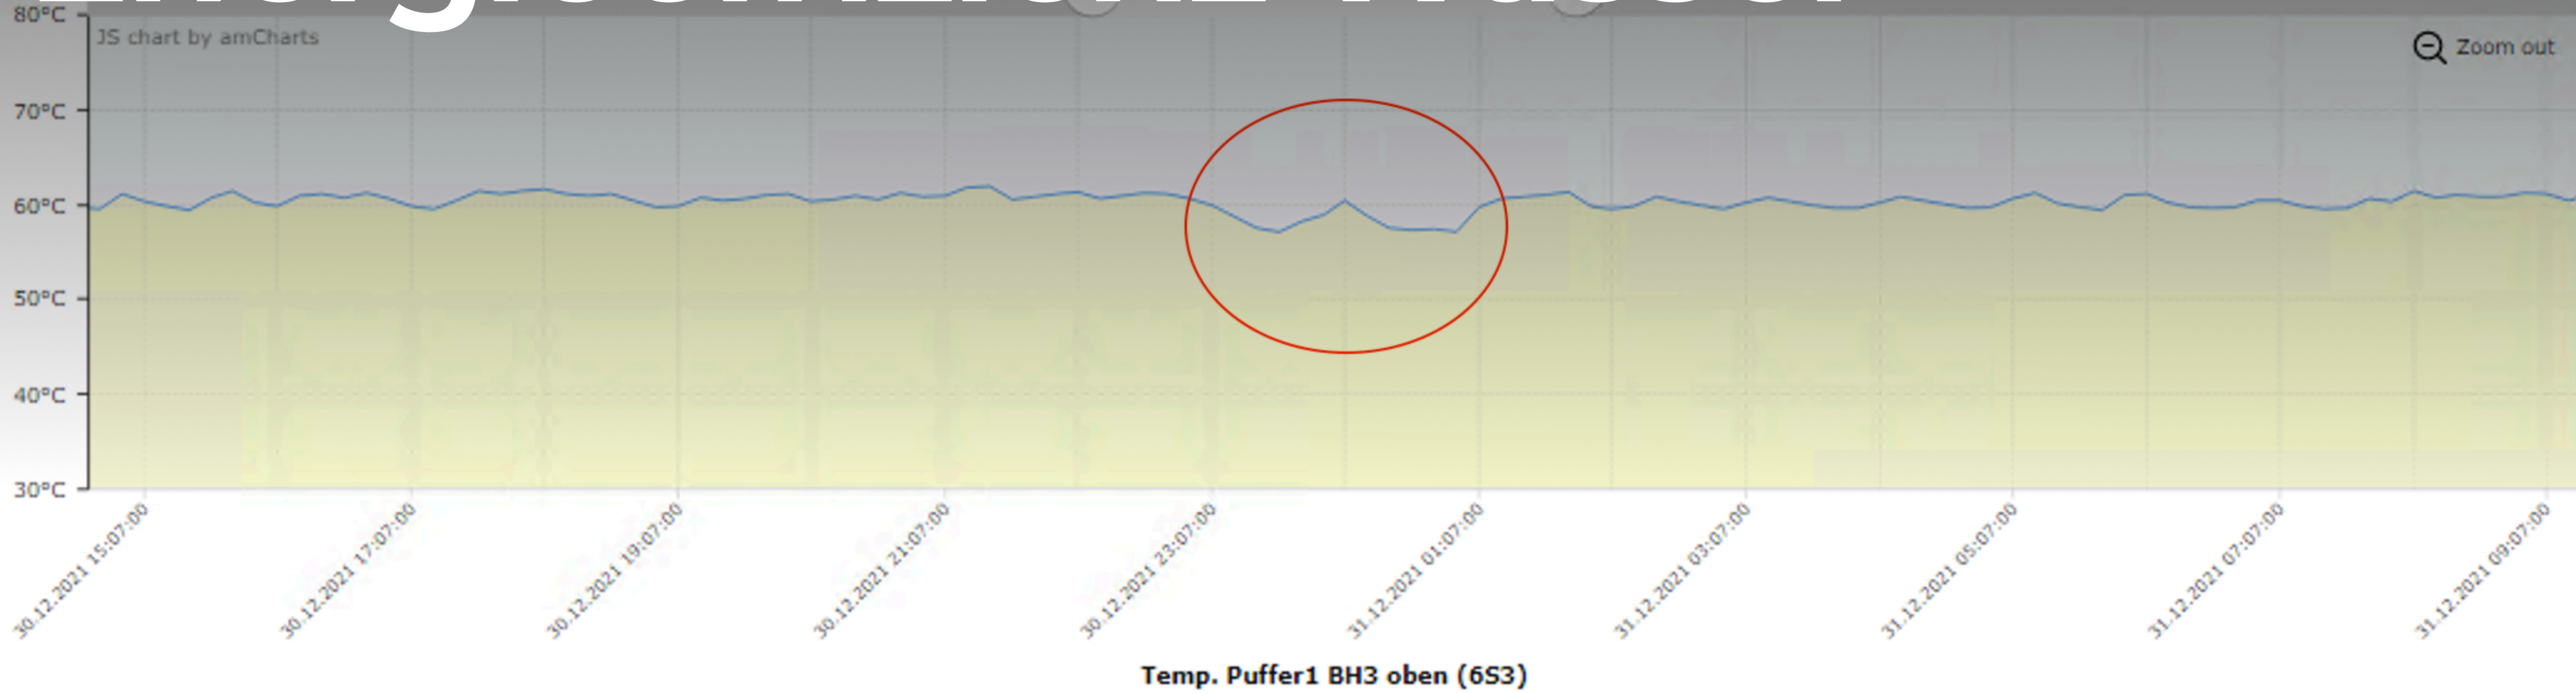

Energieeffizienz Wasser

powered by energie c

Nachspeisung Schwimmbad

Start: 17.07.2022 Ende: 17.08.2022 SET Jahresvergleich Monatsvergleich Monats-/Jahrvergleich

Zeitraum: 17.07.2022 - 17.08.2022

Wärmemenge Fernltg. Haupthaus heute: 0.31MWh
9MWh
23MWh
30.05MWh

Energieeffizienz Wasser

Start: 17.07.2022 Ende: 17.08.2022 SET Jahresvergleich Monatsvergleich Monats-/Jahrvergleich

Zeitraum: 29.12.2021 - 01.01.2022

Min.: 51.40°C
Max.: 62.20°C
Durchs.: 60.10°C

Energieeffizienz Wasser

Temp. Puffer1 BH3 oben (6S3) (°C)

Gestern Woche Start: 17.08.2022 Ende: 17.08.2022 SET

**Haffhus senkt
durch THG-Quote 2022
Energiekosten auf**

0€

energie.haffhus.de

Termin buchen

JETZT BUCHEN

Dirk Klein (Haffhus)